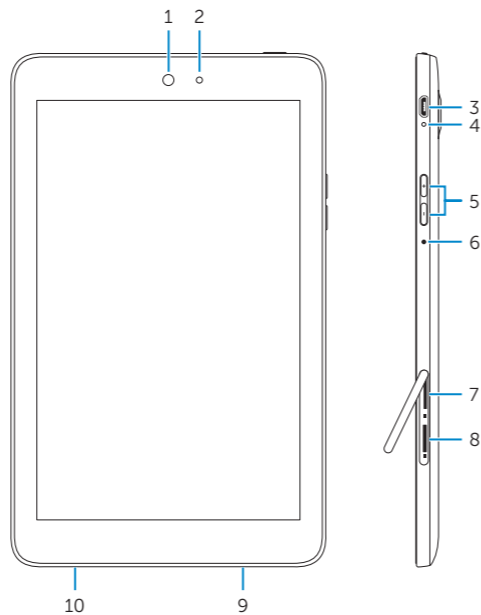

dell.com/contactdell

dell.com/regulatory_compliance

T02D

T02D003, T02D004

Venue 8 LTE/3840 LTE/3840 HSPA+/3840

Features

Fitur | Tính năng | الميزات

1. Front camera
2. Ambient-light sensor
3. Micro-USB/charging port
4. Battery-charging status light
5. Volume buttons (2)
6. Microphone
7. SIM-card slot (LTE/HSPA+ models only)
8. MicroSD-card slot
9. Speaker
10. Service Tag label
11. Rear camera
12. Power button
13. Headset port

1. Kamera depan
2. Sensor cahaya lingkungan
3. Port micro-USB/pengisian daya
4. Lampu status pengisian baterai
5. Tombol volume (2)
6. Mikrofon
7. Slot kartu SIM (model LTE/HSPA+ saja)
8. Slot kartu-MicroSD
9. Speaker
10. Label Tag Servis
11. Kamera belakang
12. Tombol daya
13. Port headset

1. Camera trước
2. Cảm biến ánh sáng xung quanh
3. Cổng micro-USB/cổng sạc
4. Đèn trạng thái sạc pin
5. Nút âm lượng (2)
6. Micrô
7. Khe thẻ SIM (chỉ các model LTE/HSPA+)
8. Khe thẻ microSD
9. Loa
10. Nhãn Thẻ Dịch Vụ
11. Camera sau
12. Nút nguồn
13. Cổng tai nghe