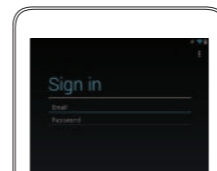

Sambungkan kabel daya dan tekan tombol daya selama 7 detik
Kết nối cáp nguồn vào và bấm nút nguồn trong 7 giây
قم بتوصيل كبل التيار واضغط على زر التشغيل لمدة 7 ثوانٍ

2 Finish Android setup

Selesaikan pengaturan Android | Hoàn tất cài đặt Android
Android إعداد

Connect to your network.
Sambungkan ke jaringan Anda.
Kết nối vào mạng của bạn.
قم بالتوصيل بالشبكة لديك.

Sign in to your account or create a new account.
Masuk ke akun Anda atau buat akun baru.
Đăng nhập vào tài khoản của bạn hoặc tạo tài khoản mới.
قم بتسجيل الدخول إلى حسابك أو قم بإنشاء حساب جديد.